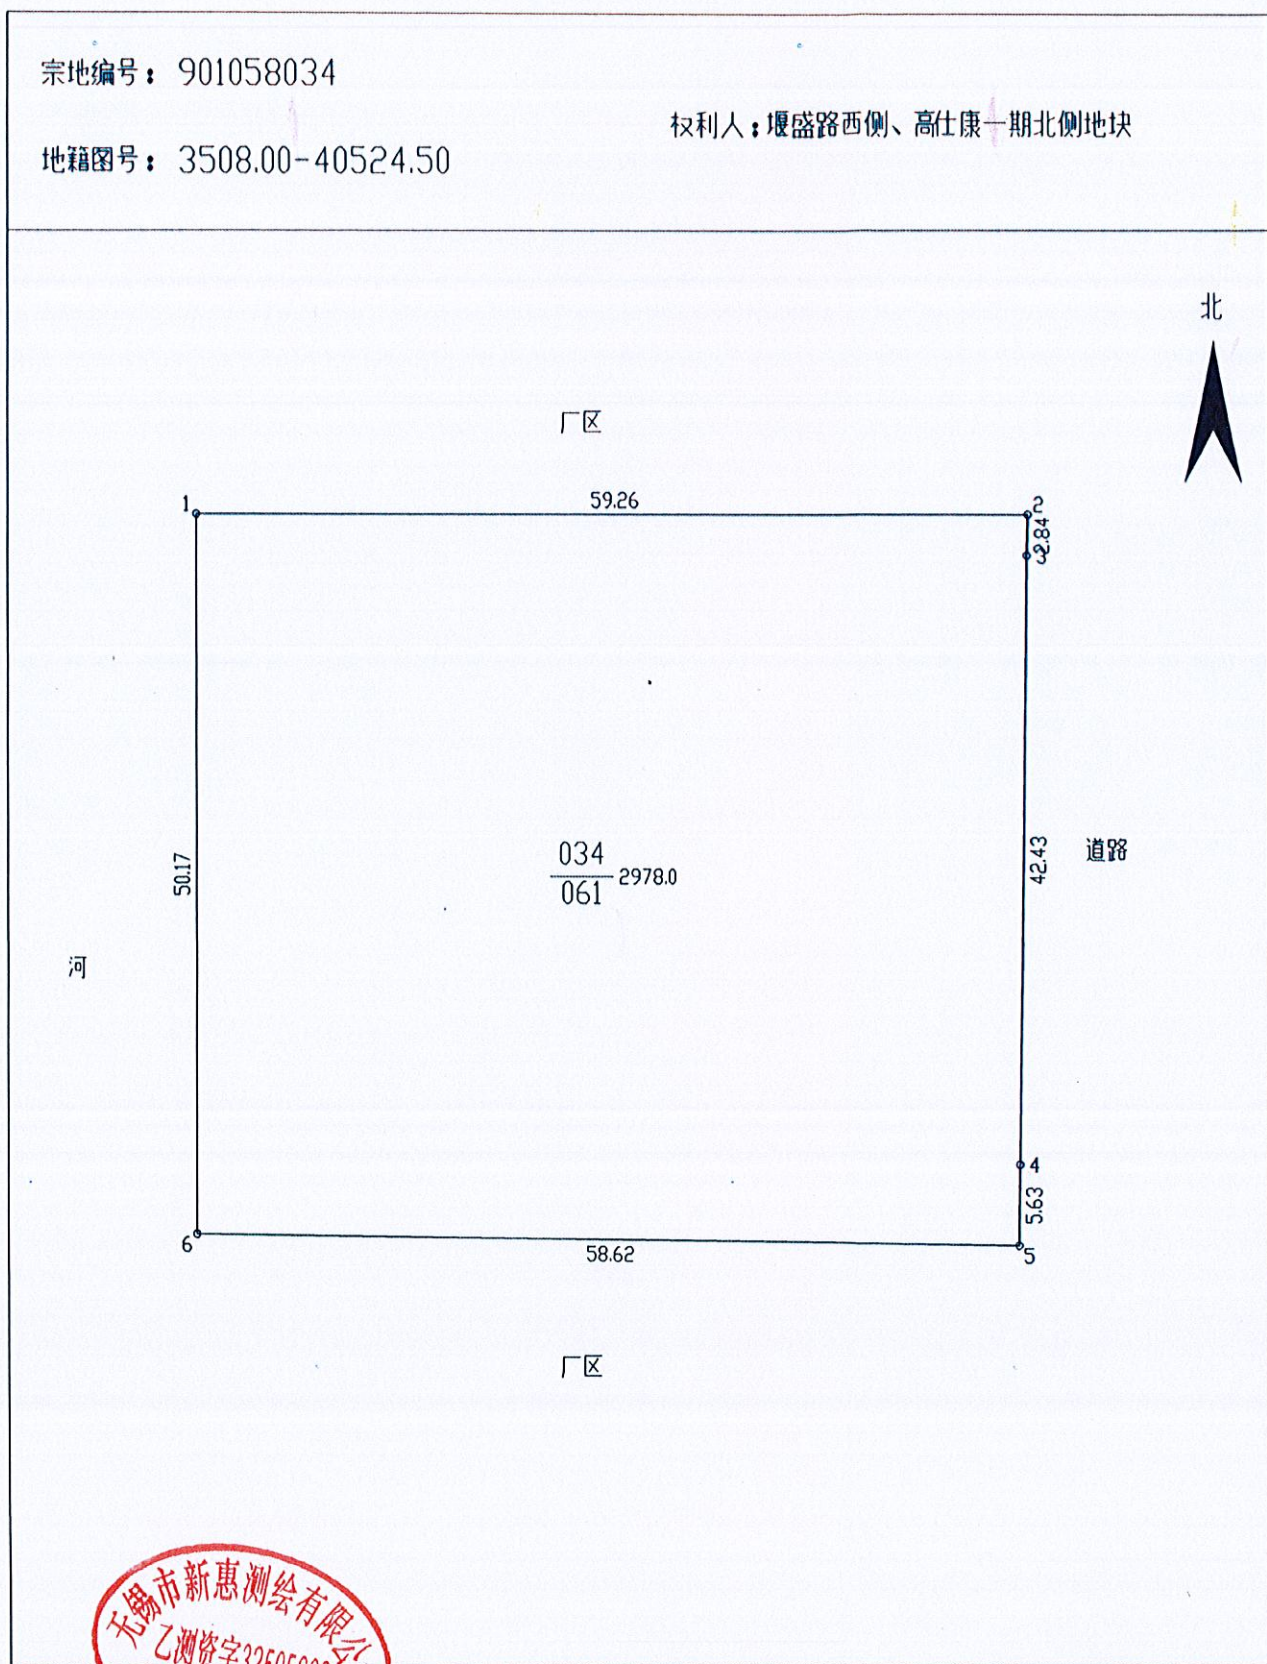

# 宗地图

宗地编号：901058034

权利人：堰盛路西侧、高仕康一期北侧地块

地籍图号：3508.00-40524.50

绘图日期：2022年1月3日

审核日期：

1:500

绘图员：朱金贤